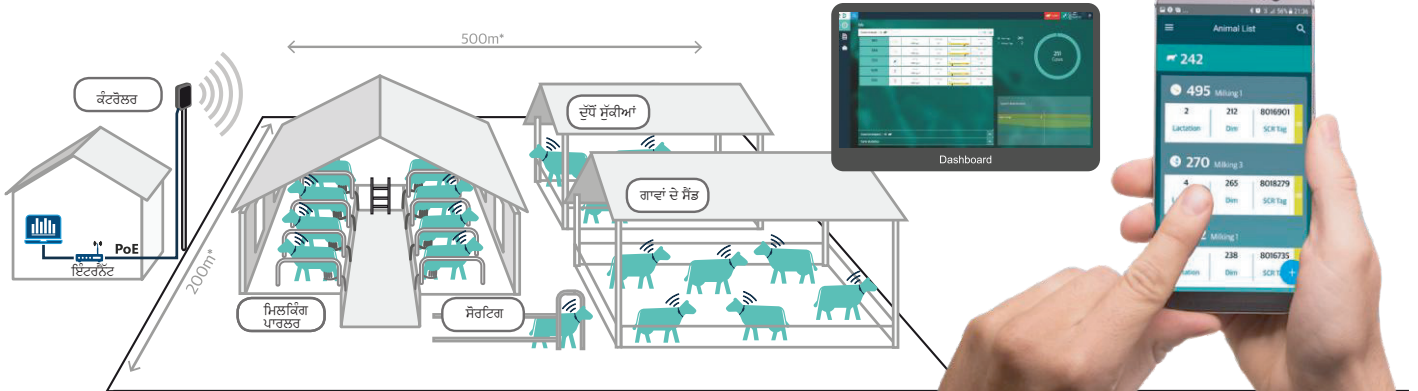

ਗਾਵਾਂ ਦੀ ਨਿਗਰਾਨੀ ਇਸ ਵਿੱਚ ਸਹਾਇਤਾ ਕਰਦੀ ਹੈ*

- ਗਰਭ ਧਾਰਨ ਦੀਆਂ ਦਰਾਂ ਨੂੰ ਵਧਾਉਣਾ ਅਤੇ ਸੁਇਆ ਵਿੱਚ ਅੰਤਰਾਲ ਨੂੰ ਘਟਾਉਣਾ
- ਵੱਖ ਵੱਖ ਤਰਾਂ ਦੇ ਸੀਮਨ ਦਵਾਰਾ ਗੁਰਬਧਾਰਨ ਦੀ ਯੋਜਨਾ ਬਣਾਉਣਾ (ਸੈਕਸ ਸੀਮਨ ਵਾਲੇ ਵੀਰਜ ਲਈ ਵੱਖਰੀ ਵਿਡੋ)
- ਹਰੇਕ ਗਾਂ ਦਾ ਕਿਰਿਆਸ਼ੀਲ ਸਿਹਤ ਪ੍ਰਬੰਧਨ।
- ਗਰਮੀ ਦੇ ਸਟ੍ਰੈਂਜ ਵਿੱਚ ਗਾਵਾਂ ਦੀ ਪਛਾਣ ਕਰਨਾ ਅਤੇ ਘੱਟ ਕਰਨ ਦੇ ਉਪਾਵਾਂ ਨੂੰ ਅਨੁਕੂਲ ਬਣਾਉਣਾ।
- ਦੂਰੀ ਤੋਂ ਡੇਅਰੀ ਫਾਰਮ ਪ੍ਰਬੰਧਨ ਲਈ ਕਾਰਜਸ਼ੀਲ ਸਮਝ

ਤੁਹਾਡਾ ਫਾਰਮ ਤੁਹਾਡੇ ਹੱਥਾਂ ਵਿੱਚ

ਹਰ ਇੱਕ ਗਾ ਲਈ ਵੱਖ - ਵੱਖ ਤਰਾਂ ਦੇ ਗਰਾਫ ਜਿਵੇਂ ਰੀਪਰੋਡਕਸ਼ਨ, ਹੈਲਥ ਤੇ ਪੂਰੇ ਗਰੁੱਪ ਦੇ ਲਈ ਮੋਨੀਟਰਿੰਗ ਇਨਸਾਈਟਸ 'ਤੇ ਕਈ ਗ੍ਰਾਫ

ਸੈਕਸਡ ਸੀਮਨ ਵਿੰਡੋ (ਰੰਗਦਾਰ ਬਰੀਡਿੰਗ ਵਾਲੇ ਵੀਰਜ ਲਈ ਵੱਖਰਾ)

ਖੁਸ਼ ਗਾਂ, ਖੁਸ਼ ਗਾਹਕ