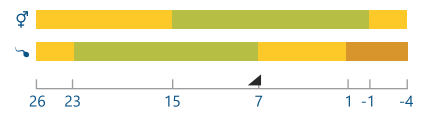

ਗਾਵਾਂ ਦੀ ਨਿਗਰਾਨੀ ਇਸ ਵਿੱਚ ਸਹਾਇਤਾ ਕਰਦੀ ਹੈ*

- ਗਰਭ ਧਾਰਨ ਦੀਆਂ ਦਰਾਂ ਨੂੰ ਵਧਾਉਣਾ ਅਤੇ ਸੁਇਆ ਵਿੱਚ ਅੰਤਰਾਲ ਨੂੰ ਘਟਾਉਣਾ
- ਵੱਖ ਵੱਖ ਤਰਾਂ ਦੇ ਸੀਮਨ ਦਵਾਰਾ ਗੁਰਬਧਾਰਨ ਦੀ ਯੋਜਨਾ ਬਣਾਉਣਾ (ਸੈਕਸ ਸੀਮਨ ਵਾਲੇ ਵੀਰਜ ਲਈ ਵੱਖਰੀ ਵਿਡੋ)
- ਹਰੇਕ ਗਾਂ ਦਾ ਕਿਰਿਆਸ਼ੀਲ ਸਿਹਤ ਪ੍ਰਬੰਧਨ।
- ਗਰਮੀ ਦੇ ਸਟ੍ਰੈਂਜ ਵਿੱਚ ਗਾਵਾਂ ਦੀ ਪਛਾਣ ਕਰਨਾ ਅਤੇ ਘੱਟ ਕਰਨ ਦੇ ਉਪਾਵਾਂ ਨੂੰ ਅਨੁਕੂਲ ਬਣਾਉਣਾ।
- ਦੂਰੀ ਤੋਂ ਡੇਅਰੀ ਫਾਰਮ ਪ੍ਰਬੰਧਨ ਲਈ ਕਾਰਜਸ਼ੀਲ ਸਮਝ

ਤੁਹਾਡਾ ਫਾਰਮ ਤੁਹਾਡੇ ਹੱਥਾਂ ਵਿੱਚ

ਹਰ ਇੱਕ ਗਾ ਲਈ ਵੱਖ - ਵੱਖ ਤਰਾਂ ਦੇ ਗਰਾਫ ਜਿਵੇਂ ਰੀਪਰੋਡਕਸ਼ਨ, ਹੈਲਥ ਤੇ ਪੂਰੇ ਗਰੁੱਪ ਦੇ ਲਈ ਮੋਨੀਟਰਿੰਗ ਇਨਸਾਈਟਸ 'ਤੇ ਕਈ ਗ੍ਰਾਫ

ਸੈਕਸਡ ਸੀਮਨ ਵਿੰਡੋ (ਰੰਗਦਾਰ ਬਰੀਡਿੰਗ ਵਾਲੇ ਵੀਰਜ ਲਈ ਵੱਖਰਾ)

ਖੁਸ਼ ਗਾਂ, ਖੁਸ਼ ਗਾਹਕ