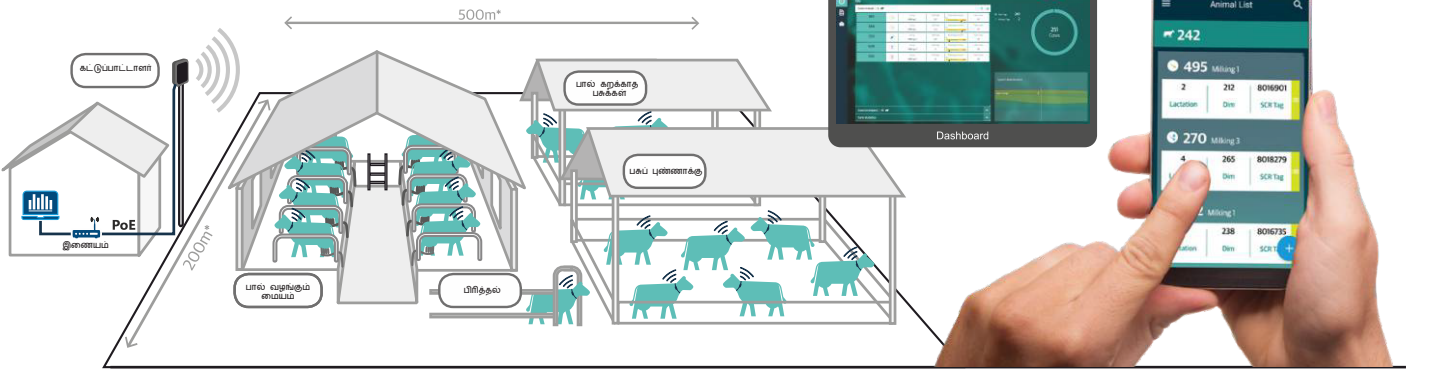

பசு கண்காணிப்புத் தொழில்நுட்பம் அசிஸ்ட் இன்*

- கருத்தரித்தல் விகிதத்தை அதிகரித்து கன்றுகள் ஈனும் இடைவெளியைக் குறைத்தல்
- செயற்கை கருவூட்டலை உள்ளூர் மாடுகளைக் கொண்டு திட்டமிடுதல் (விருப்பமுள்ள பாலினத் தேர்வுடைய விந்தணுவைத் தனிமைப்படுத்தல்)
- ஒவ்வொரு பசுவிற்குமான செயலூக்கமுள்ள உடல் நல மேலாண்மை
- வெப்பத்தினால் மன அழுத்தம் கொண்ட பசுக்களை அடையாளம் காணுதல் மற்றும் அதனைக் கட்டுப்படுத்தும் வழிமுறைகளை அதிகரித்தல்
- மாட்டுப்பண்ணைக்கான தொலையுணர்வு கொண்ட செயல்பாட்டு தகவல் தொகுப்பு

உள்ளங்கையில் உங்கள் பண்ணை

தனிப்பட்ட இன உற்பத்தியை நலம் மற்றும் குழுத் தகவல் தொகுப்புத் தொடர்பான பலவிதமான வரைபடங்கள்

உள்ளூர் பசுக்களின் வளர்ப்பு (பாலின் விந்துக்கு தனி)

மகிழ்ச்சியான பசு மகிழ்ச்சியான வாடிக்கையாளர்கள்