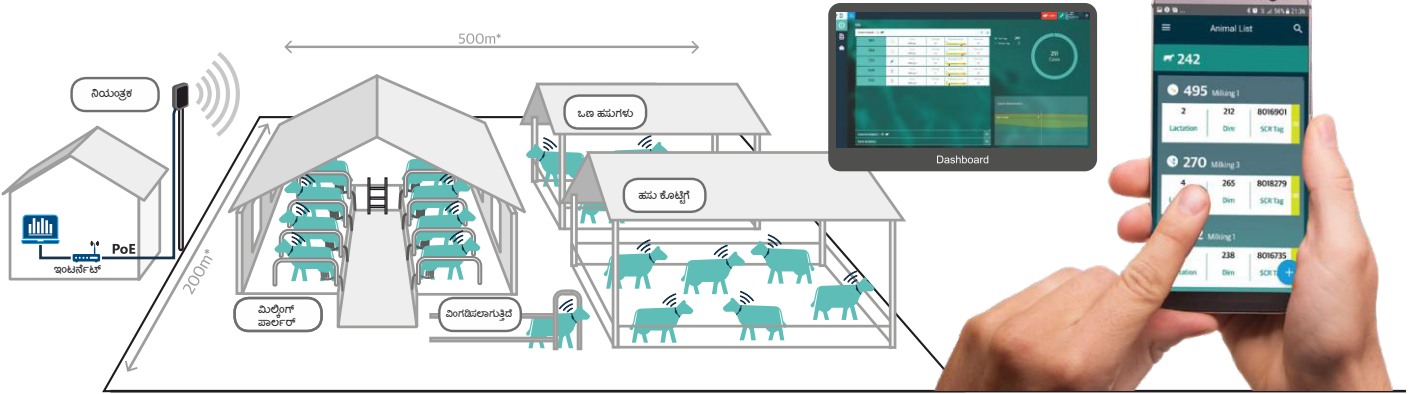

ಹಸು ಮಾನಿಟರಿಂಗ್ ತಂತ್ರಜ್ಞಾನ ಸಹಾಯ*

- ಗರ್ಭಧಾರಣೆಯ ಪ್ರತಿತವನ್ನು ಗರಿಷ್ಠಗೊಳಿಸುವುದು ಒಂದು ಕರುವಿನಿಂದ ಮತ್ತೊಂದು ಕರು ಇಳಿಯುವ ಅವಧಿಯನ್ನು ಕಡಿಮೆಮಾಡುವುದು
- ಬಣ್ಣದ ಕೃತಕ ಗರ್ಭಧಾರಣಾ ಅವಧಿಯನ್ನು ಸೂಚಿಸುವುದು
- ಪ್ರತಿ ಹಸುವಿನ ಪೂರ್ವಭಾವಿ ಆರೋಗ್ಯ ನಿರ್ವಹಣೆ
- ಬಿಸಿಲಿನ ಒತ್ತಡ ಅನುಭವಿಸುತ್ತಿರುವ ಹಸುವನ್ನು ಗುರುತಿಸುವುದು ಮತ್ತು ತಗ್ಗಿಸುವ ಕ್ರಮ ವನ್ನು ಸೂಚಿಸುವುದು
- ದೂರದಿಂದಲೇ ಡೈರಿ ಫಾರ್ಮ್ ನಿರ್ವಹಣೆಗೆ ಕ್ರಿಯಾಶೀಲ ಒಳನೋಟ

ನಿಮ್ಮ ಅಂಗೈಯಲ್ಲಿ ಫಾರ್ಮ್

ವೈಯಕ್ತಿಕ ಸಂತಾನೋತ್ಪತ್ತಿ, ಆರೋಗ್ಯ ಮತ್ತು ಗುಂಪಿನ ಒಳನೋಟಗಳ ಮೇಲೆ ಬಹು ಗ್ರಾಫ್‌ಗಳು

ಬಣ್ಣದ ಸಂತಾನೋತ್ಪತ್ತಿ ವಿಂಡೋ (ಲೈಂಗಿಕ ವೀರ್ಯಕ್ಕೆ ಪ್ರತ್ಯೇಕ)

ಸಂತೋಷದ ಹಸು, ಸಂತೋಷದ ಗ್ರಾಹಕರು

Copyright© 2023 Merck & Co., Inc., Rahway, NJ USA, and its affiliates. All rights reserved. The information contained herein is subject to change without notice. The only warranties for products are set forth in the express warranty statements accompanying such products and services. Nothing herein should be construed as constituting an additional warranty. Intervet India Pvt Ltd shall not be liable for technical or editorial errors or omissions contained herein services.