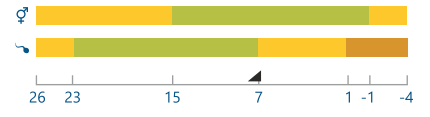

ನಿಮ್ಮ ಅಂಗೈಯಲ್ಲಿ ಫಾರ್ಮ್

ವೈಯಕ್ತಿಕ ಸಂತಾನೋತ್ಪತ್ತಿ, ಆರೋಗ್ಯ ಮತ್ತು ಗುಂಪಿನ ಒಳನೋಟಗಳ ಮೇಲೆ ಬಹು ಗ್ರಾಫ್‌ಗಳು

ಬಣ್ಣದ ಸಂತಾನೋತ್ಪತ್ತಿ ವಿಂಡೋ (ಲೈಂಗಿಕ ವೀರ್ಯಕ್ಕೆ ಪ್ರತ್ಯೇಕ)

ಸಂತೋಷದ ಹಸು, ಸಂತೋಷದ ಗ್ರಾಹಕರು

Copyright© 2023 Merck & Co., Inc., Rahway, NJ USA, and its affiliates. All rights reserved. The information contained herein is subject to change without notice. The only warranties for products are set forth in the express warranty statements accompanying such products and services. Nothing herein should be construed as constituting an additional warranty. Intervet India Pvt Ltd shall not be liable for technical or editorial errors or omissions contained herein services.